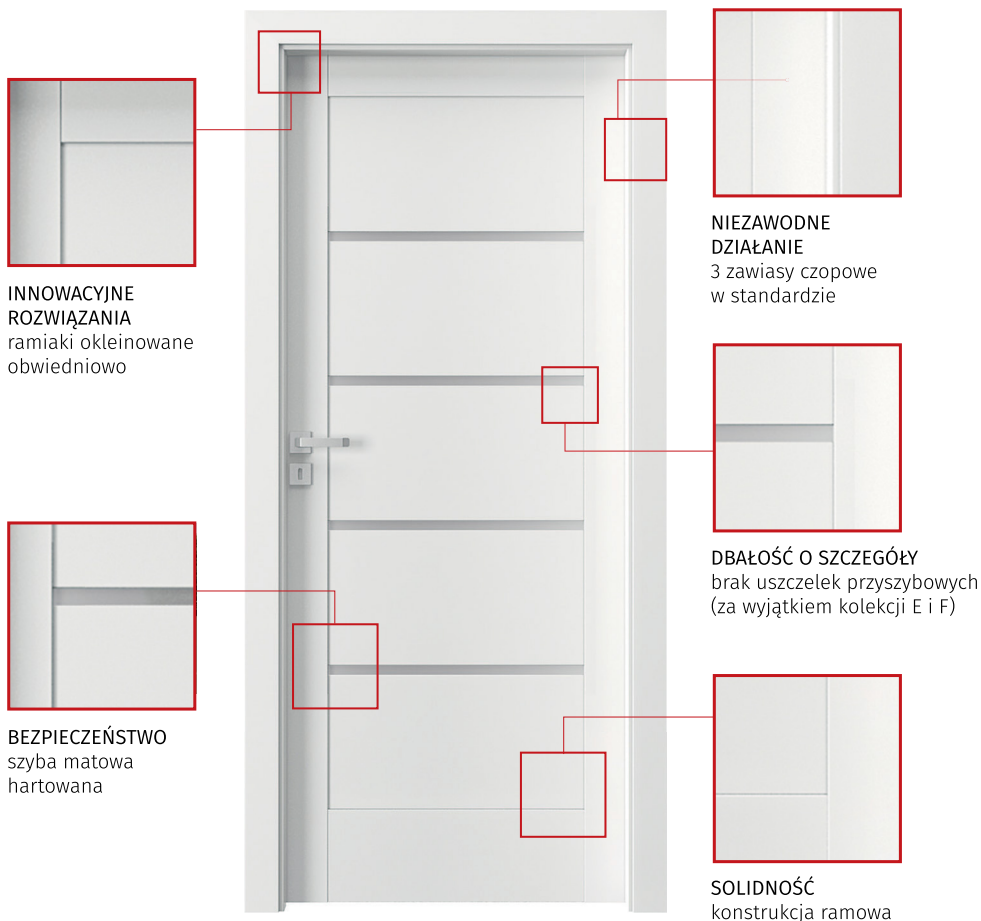

5
LAT
GWARANCJI

Szczegółowy regulamin dla
drzwi VERTE dostępny pod adresem:
www.vertedrzwi.eu/regulamin5lat.pdf
nie dotyczy Verte BASIC i Verte BASIC PLUS

PORTA
DRZWI

SKRZYDŁA DRZWIOWE RAMIAKOWE

SOLIDNA KONSTRUKCJA

OŚCIEŻNICA REGULOWANA
PRZYLGOWA Z LISTWĄ 60 mm

PARTNER HANDLOWY

Więcej informacji o ofercie na stronie:
www.vertedrzwi.eu